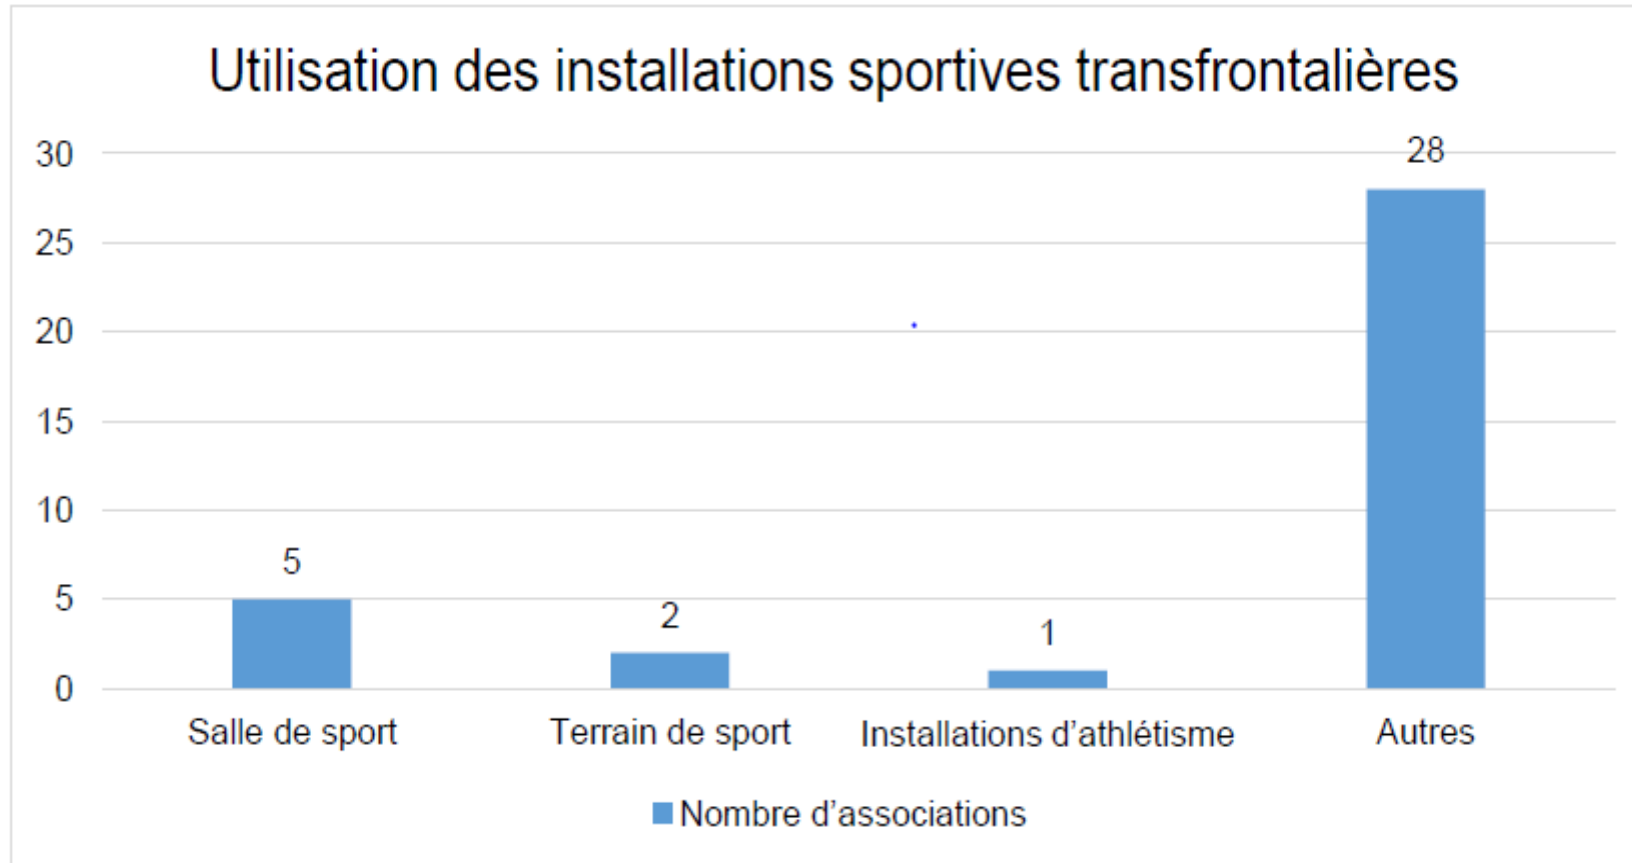

Utilisation transfrontalière d'installations sportives

Fig. 7 : Utilisation des installations sportives transfrontalières.

Etude sur le développement du sport dans le Rhin supérieur de l'Institut für Sportstättenentwicklung (Institut pour le développement des installations sportives – ISE) <https://www.conference-rhin-sup.org/fr/sport/telechargements.html>

Motifs pour l'utilisation transfrontalière d'installations sportives

Fig. 8 : Raison motivant l'utilisation transfrontalière des installations.

Etude sur le développement du sport dans le Rhin supérieur de l'Institut für Sportstättenentwicklung (Institut pour le développement des installations sportives – ISE) <https://www.conference-rhin-sup.org/fr/sport/telechargements.html>