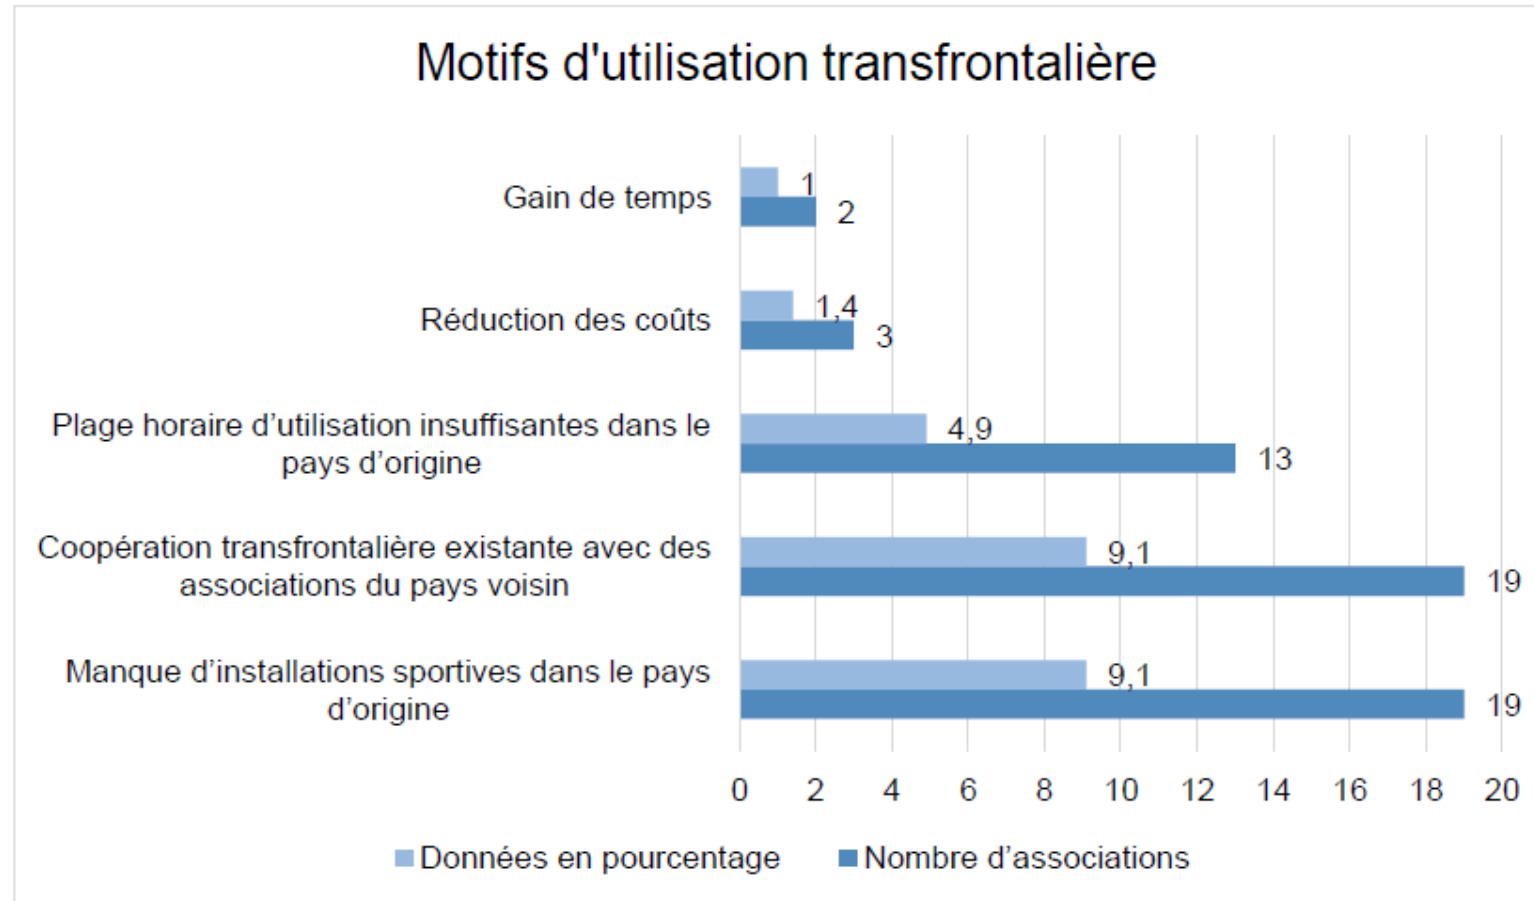

Utilisation transfrontalière d'installations sportives

Fig. 7 : Utilisation des installations sportives transfrontalières.

Etude sur le développement du sport dans le Rhin supérieur de l'Institut für Sportstättenentwicklung (Institut pour le développement des installations sportives – ISE) <https://www.conference-rhin-sup.org/fr/sport/telechargements.html>

Motifs pour l'utilisation transfrontalière d'installations sportives

Fig. 8 : Raison motivant l'utilisation transfrontalière des installations.

Etude sur le développement du sport dans le Rhin supérieur de l'Institut für Sportstättenentwicklung (Institut pour le développement des installations sportives – ISE) <https://www.conference-rhin-sup.org/fr/sport/telechargements.html>